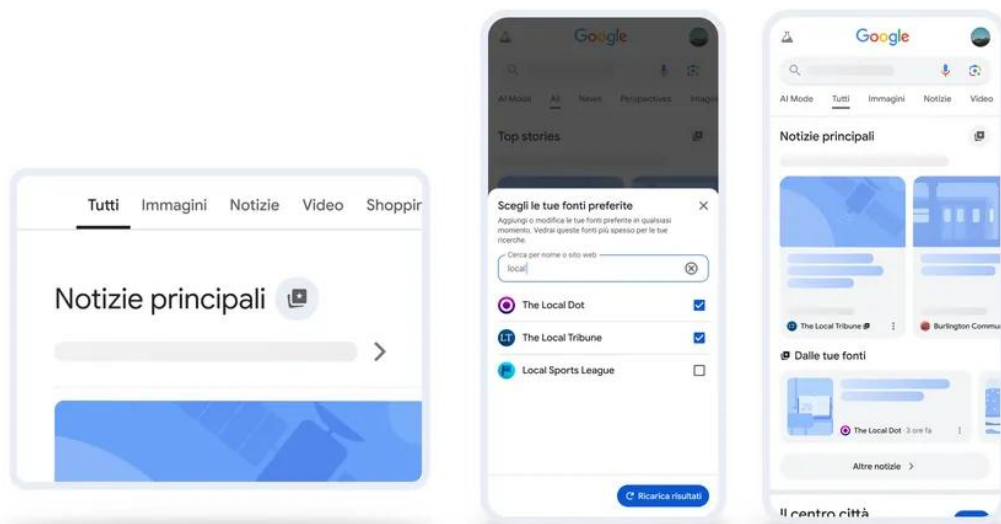

SuperYacht24

SuperYacht24

Il quotidiano online del mercato superyacht

Aggiungi SUPER YACHT 24 fra le tue fonti preferite di notizie

Nicola Capuzzo · Wednesday, May 6th, 2026

Questa settimana è partito il roll-out globale della funzionalità Fonti Preferite, che diventa accessibile per gli utenti anche in Italia. Questa funzionalità offre un maggiore controllo sulle notizie visualizzate tra i risultati di ricerca Google, consentendo di selezionare le testate e i siti che si desidera far apparire più frequentemente tra le notizie principali.

Per aggiungere SUPPLY CHAIN ITALY basta selezionarlo con un flag a questo link: <https://www.google.com/preferences/source?q=superyacht24.it>

Questa funzionalità sta già aiutando le persone a connettersi con le fonti che preferiscono. I lettori, infatti, hanno il doppio delle probabilità di cliccare su un sito dopo averlo contrassegnato come Fonte Preferita.

Come selezionare le fonti

Cliccate sull'icona a forma di stella accanto alla sezione Notizie principali, scegliete le vostre fonti preferite e aggiungetele al vostro elenco. A questo punto aggiornate i risultati e visualizzate altri contenuti dai siti che amate di più.