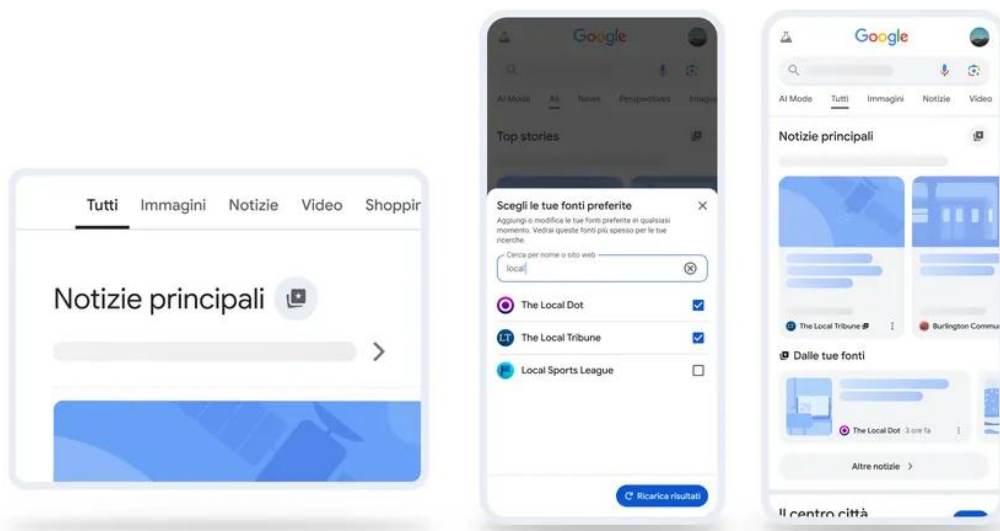

SuperYacht24

SuperYacht24

Il quotidiano online del mercato superyacht

Aggiungi SUPER YACHT 24 fra le tue fonti preferite di notizie

Nicola Capuzzo · Wednesday, May 6th, 2026

Questa settimana è partito il roll-out globale della funzionalità Fonti Preferite, che diventa accessibile per gli utenti anche in Italia. Questa funzionalità offre un maggiore controllo sulle notizie visualizzate tra i risultati di ricerca Google, consentendo di selezionare le testate e i siti che si desidera far apparire più frequentemente tra le notizie principali.

Per aggiungere SUPPLY CHAIN ITALY basta selezionarlo con un flag a questo link: <https://www.google.com/preferences/source?q=superyacht24.it>

Questa funzionalità sta già aiutando le persone a connettersi con le fonti che preferiscono. I lettori, infatti, hanno il doppio delle probabilità di cliccare su un sito dopo averlo contrassegnato come Fonte Preferita.

Come selezionare le fonti

Cliccate sull'icona a forma di stella accanto alla sezione Notizie principali, scegliete le vostre fonti preferite e aggiungetele al vostro elenco. A questo punto aggiornate i risultati e visualizzate altri contenuti dai siti che amate di più.